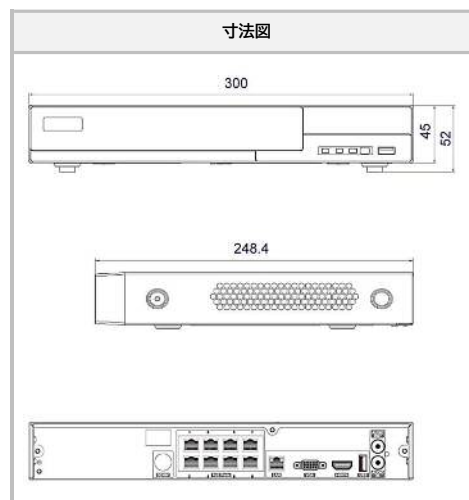

- PoE対応8ポート
- Plug & Play対応
- マルチストリーム対応
- モバイル遠隔監視(iPhone / iPad / Android)
- 双方向音声・録画保存機能対応
- USBまたはリモートファームウェア更新対応
- 録画ファイル保護
- 権限による集約セキュリティ機能
- AVIフォーマットでの直接バックアップ
- IEブラウザ(Windows)対応
- ONVIF V2.4(プロファイルS)対応
- ライブ映像と録画再生のデジタルズーム対応

■ システム			■ 外部インターフェース	
圧縮方式	H.265 / H.264		ネットワークインターフェース	RJ45 1000 Mbps x 1
オペレーションシステム	Embedded Linux		独立PoEポート	RJ45 x 8
■ 映像			インターフェース	USB 2.0 (フロントパネル×1, 背面パネル×1)
ネットワーク入力	8 CH		■ ネットワーク	
スループット	80Mbps		プロトコル	TCP/IP, PPPoE, DHCP, DDNS, UPnP, NTP, SMTP, RTSP, ONVIF
ネットワークアクセス形式	8MP / 5MP / 4MP / 3MP / 1080P / 960P / 720P / 960H / D1 / CIF@ 25/30fps		ネットワーク機能	認可済みCMS (100CH) / EMAP / IE対応
出力	HDMI	1 (4K: 3840×2160 / 2K: 1920×1080 / 1280×1024 / 1024×768)	WEBクライアント	複数ユーザー同時使用可
	VGA	1 (1920×1080 / 1280×1024 / 1024×768)	クライアントアプリケーション	表示 / 再生 / バックアップ / DVR制御 / PTZ制御
■ 音声			■ ストレージ・バックアップ	
ネットワーク入力	IPC: 8		SATA	1
双方向音声	NVR:RCA×1		容量	最大 10TB
出力	NVR:RCA×1		バックアップ	USBディスク / USBEバイルHDD / ネットワークバックアップ
■ 録画・再生			■ その他	
録画モード	手動 / スケジュール / 動体検知 / センサー		モバイル対応	iPhone / iPad / Android
同時再生チャンネル数	8 CH		消費電力	最大10W (HDDなしの場合)
録画再生モード	日時検索 / イベント検索		電源	DC48V
■ アラーム			動作条件	温度:-10℃~50℃ / 湿度:10~90 %
モード	手動 / 動体検知 / センサー / 例外		本体サイズ	300 (W)×52 (H)×248.4 (D) mm
入力	IPC	8 CH		
	NVR	—		
出力	IPC	8 CH		
	NVR	—		
トリガー	録画 / スナップショット / プリセット / Eメール / プッシュ通知			