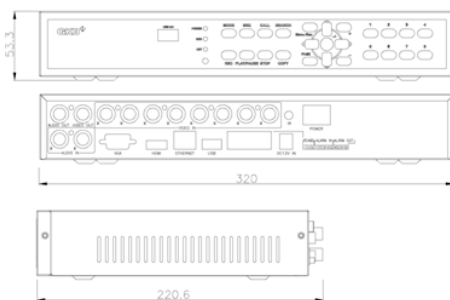

GKB R807AH2 1080P Hybrid デジタルビデオレコーダー

AHD/960H/ONVIF Hybrid DVR

特長:

- 操作環境は日本語対応
- H.264 メインプロファイル
- ONVIF プロファイル-S 対応
- 録画フレームを240FPSに向上
- イベントによるポップアップ表示
- 検知エリアによる「スマート検索」機能
- 4TB HDD 対応
- HDD不具合の自己診断
- 最大128チャンネル制御CMSを無料提供
- スマホ及び携帯装置で遠隔地から監視・再生
- 同時にすべてのDVRに音声放送機能
- ネットワーク冗長制御(オプション)

寸法図 (mm)

型番		GKB R807AH2
ビデオ入力		アナログ: 最大 8-CH AHD 1080P/720P IP カメラ: 最大 4-CH 1080P/720P 最大 8CH ビデオ入力
画像圧縮方式		H.264 メインプロファイル / ADPCM
ビデオ出力	主画面	HDMI x 1, VGA x 1, BNC x 1
	副画面	BNC x 1
オーディオ入力/出力		入力: RCA x4 (line-in level, 100mV-1Vrms, optional) 出力: HDMI, RCA x1 (line-out level <1Vrms)
アラーム入力/出力		入力: 8 contact or TTL/CMOS signal 出力: NC x1 or NO x1
表示	解像度	HDMI/VGA: up to 1920*1080; BNC: NTSC--720*480, PAL--720*576
	フレーム数	最大 30/25 FPS
	画面分割	1/4/7/9/SEQ
	デジタル拡大機能	Zoom X2, X4
録画	録画最大レート	IPCAM 1080P: 120/100, 720P: 120/100 アナログ 1080P: 60/50, 720P:120/100, 960H: 240/200
	Image Level	9 Level
	録画モード	マニュアル/スケジュール/アラーム/動作検知
	プリ録画時間	0-10 seconds
	ポスト録画時間	0-60 minutes
再生	再生最大レート	IP カメラ 1080P: 120/100, 720P: 120/100 Analog 720P:120/100, 960H: 240/200
	検索機能	スマート検索, 日時/時間, アラーム、動作検知, Video Loss
	再生動作	Play, Forward & Backward (2x~64x), Pause, Stop
保存	内蔵 HDD	1 HDD, 3.5" SATA, >4TB
	外付け HDD	オプション eSATA x1, 最大 10 HDDs
ネットワーク	LAN 規格	RJ-45 *1, 10M/100M bps
	対応 OS とブラウザ	Windows 8, 7, Vista, XP, and 2003 Multi-Streaming live view I.E./ Firefox/Chrome
	E-mail / FTP	Yes
	3G Dongle	Yes
	スマホアプリ	iGKB Live for iPhone / iPad / Android
	遠距離使用人数	同時に最大 8 人
	DDNS	無料 DDNS サーバ 提供
	遠地から監視プラットフォーム	無料 CMS/APP - PC, Mac, Smart phone, Tablet PC Support RTSP/P2P/QR code
IP カメラ	バント幅	最大 20Mbps
制御	バックアップ	USB 2.0, Network Remote Backup
	制御装置	Key Pad / IR リモコン或いはマウス 3-Axis DVR/PTZ Keyboard (オプション)
寸法	外観寸法	320(W) x 210(D) x 50(H) mm
	重量	2.0 KG (without HDD)
パワー	電源	DC12V
	電力消費	最大 36W
働き温度		0°C ~ +40°C