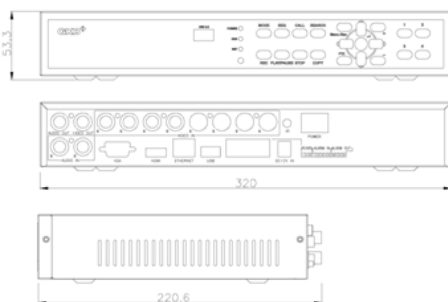

GKB R408AH2 1080P Hybrid デジタルビデオレコーダー

AHD/960H/ONVIF Hybrid DVR

特長:

- 操作環境は日本語対応
- H.264 ハイプロファイル
- ONVIF プロファイル-S 対応
- 録画フレームを240FPSに向上
- イベントによるポップアップ表示
- 検知エリアによる「スマート検索」機能
- 4TB HDD 対応
- HDD不具合の自己診断
- 最大128チャンネル制御CMSを無料提供
- スマホ及び携帯装置で遠隔地から監視・再生
- 同時にすべてのDVRに音声放送機能
- ネットワーク冗長制御(オプション)

寸法図 (mm)

型番		GKB R408AH2
ビデオ入力		アナログ: 最大 4-CH AHD 1080/720P IP カメラ: 最大 2-CH 1080P or 4-CH 720P 最大 8CH ビデオ入力
画像圧縮方式		H.264 ハイプロファイル / ADPCM
ビデオ出力	主画面	HDMI x 1, VGA x 1, BNC x 1
	副画面	BNC x 1
オーディオ入力/出力		入力: RCA x2 (line-in level, 100mV-1Vrms, optional) 出力: HDMI, RCA x1 (line-out level <1Vrms)
アラーム入力/出力		入力: 4 contact or TTL/CMOS signal 出力: NC x1 or NO x1
表示	解像度	HDMI/VGA: up to 1920*1080; BNC: NTSC--720*480, PAL--720*576
	フレーム数	最大 30/25 FPS
	画面分割	1/4/7/9/SEQ
	デジタル拡大機能	Zoom X2, X4
録画	録画最大レート	IP カメラ 1080P: 60/50, 720P: 120/100 アナログ 1080P: 40, 720P: 80, 960H: 120/100
	Image Level	9 Level
	録画モード	マニュアル/スケジュール/アラーム/動作検知
	プリ録画時間	0-10 seconds
	ポスト録画時間	0-60 minutes
再生	再生最大レート	IP カメラ 1080P: 60/50, 720P: 120/100 アナログ 1080P: 40, 720P: 80, 960H: 120/100
	検索機能	スマート検索, 日時/時間, アラーム, 動作検知, Video Loss
	再生動作	Play, Forward & Backward (2x~64x), Pause, Stop
保存	内蔵 HDD	1 HDD, 3.5" SATA, >4TB
	外付け HDD	オプション eSATA x1, 最大 10 HDDs
ネットワーク	LAN 規格	RJ-45 *1, 10M/100M bps
	対応 OS とブラウザ	Windows 8, 7, Vista, XP, and 2003 Multi-Streaming live view I.E./ Firefox/Chrome
	E-mail / FTP	Yes
	3G Dongle	Yes
	スマホアプリ	iGKB Live for iPhone / iPad / Android
	遠距離使用人数	同時に最大 8 人
	DDNS	無料 DDNS サーバ 提供
	遠地から監視プラットフォーム	無料 CMS/APP - PC, Mac, Smart phone, Tablet PC Support RTSP/P2P/QR code
IP カメラ	バント幅	最大 20Mbps
制御	バックアップ	USB 2.0, Network Remote Backup
	制御装置	Key Pad / IR リモコン或いはマウス 3-Axis DVR/PTZ Keyboard (オプション)
寸法	外観寸法	320(W) x 210(D) x 50(H) mm
	重量	2.0 KG (without HDD)
パワー	電源	DC12V
	電力消費	最大 36W
働き温度		0°C ~ +40°C