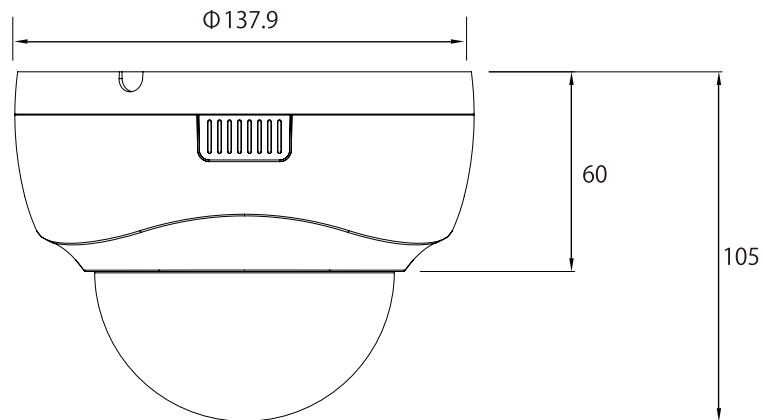

## 特長

- 2592 × 1520解像度を有する4メガピクセルカメラです
- WDR機能搭載で、逆光等の明暗差が大きな場所でも鮮明な映像を映し出します
- 3箇所可動軸によるレンズ調整機構で天井と壁どちらにでも設置可能です
- 専用アプリケーションで、iOS/Android端末からモニタリングできます (Smart Phone APP: mobileCMS)

※電源アダプターは別売です

## 仕様

項目	NSC-SP931-4M
イメージセンサー	1/3" 4M Omnivision CMOS
解像度	2592 × 1520
映像圧縮方式	H.265、H.264
フレームレート	2592 × 1520: 15fps
レンズ	f=2.8~12mm/F1.4
撮影範囲	水平97.0° × 垂直71.0° ~ 水平24.0° × 垂直18.0°
S/N比	38.3dB
赤外線LED	—
赤外線照射距離	—
被写体最低照度	カラー時: 0.01Lux/F1.2、モノクロ時: 0.001Lux/F1.2
シャッター速度	1/30 (25) ~ 1/16,000
ICR機能	有
デイナイト機能	有
WDR	有
フリッカレス機能	有
ノイズリダクション機能	有(3DNR)
アナログ映像出力	—
オーディオ	—
最大リモートログイン数	10
ネットワークプロトコル	TCP、UDP、HTTP、DHCP、RTP、RTSP、IPv4、DNS、ARP、SMTP、FTP、SNMP、NTP
Wi-Fi	—
ONVIF	対応 (Profile S)
推奨ブラウザ	Internet Explorer、Chrome
オンボードストレージ	—
アラーム	—
防水機能	—
耐衝撃機能	—
電源	PoE、DC12V
消費電力	1.6W
消費電流	130mA
動作可能周囲温度	-10~50度
外形寸法	137.9(径) × 105(高)mm
重量	310g

■ 寸法図

単位 : mm